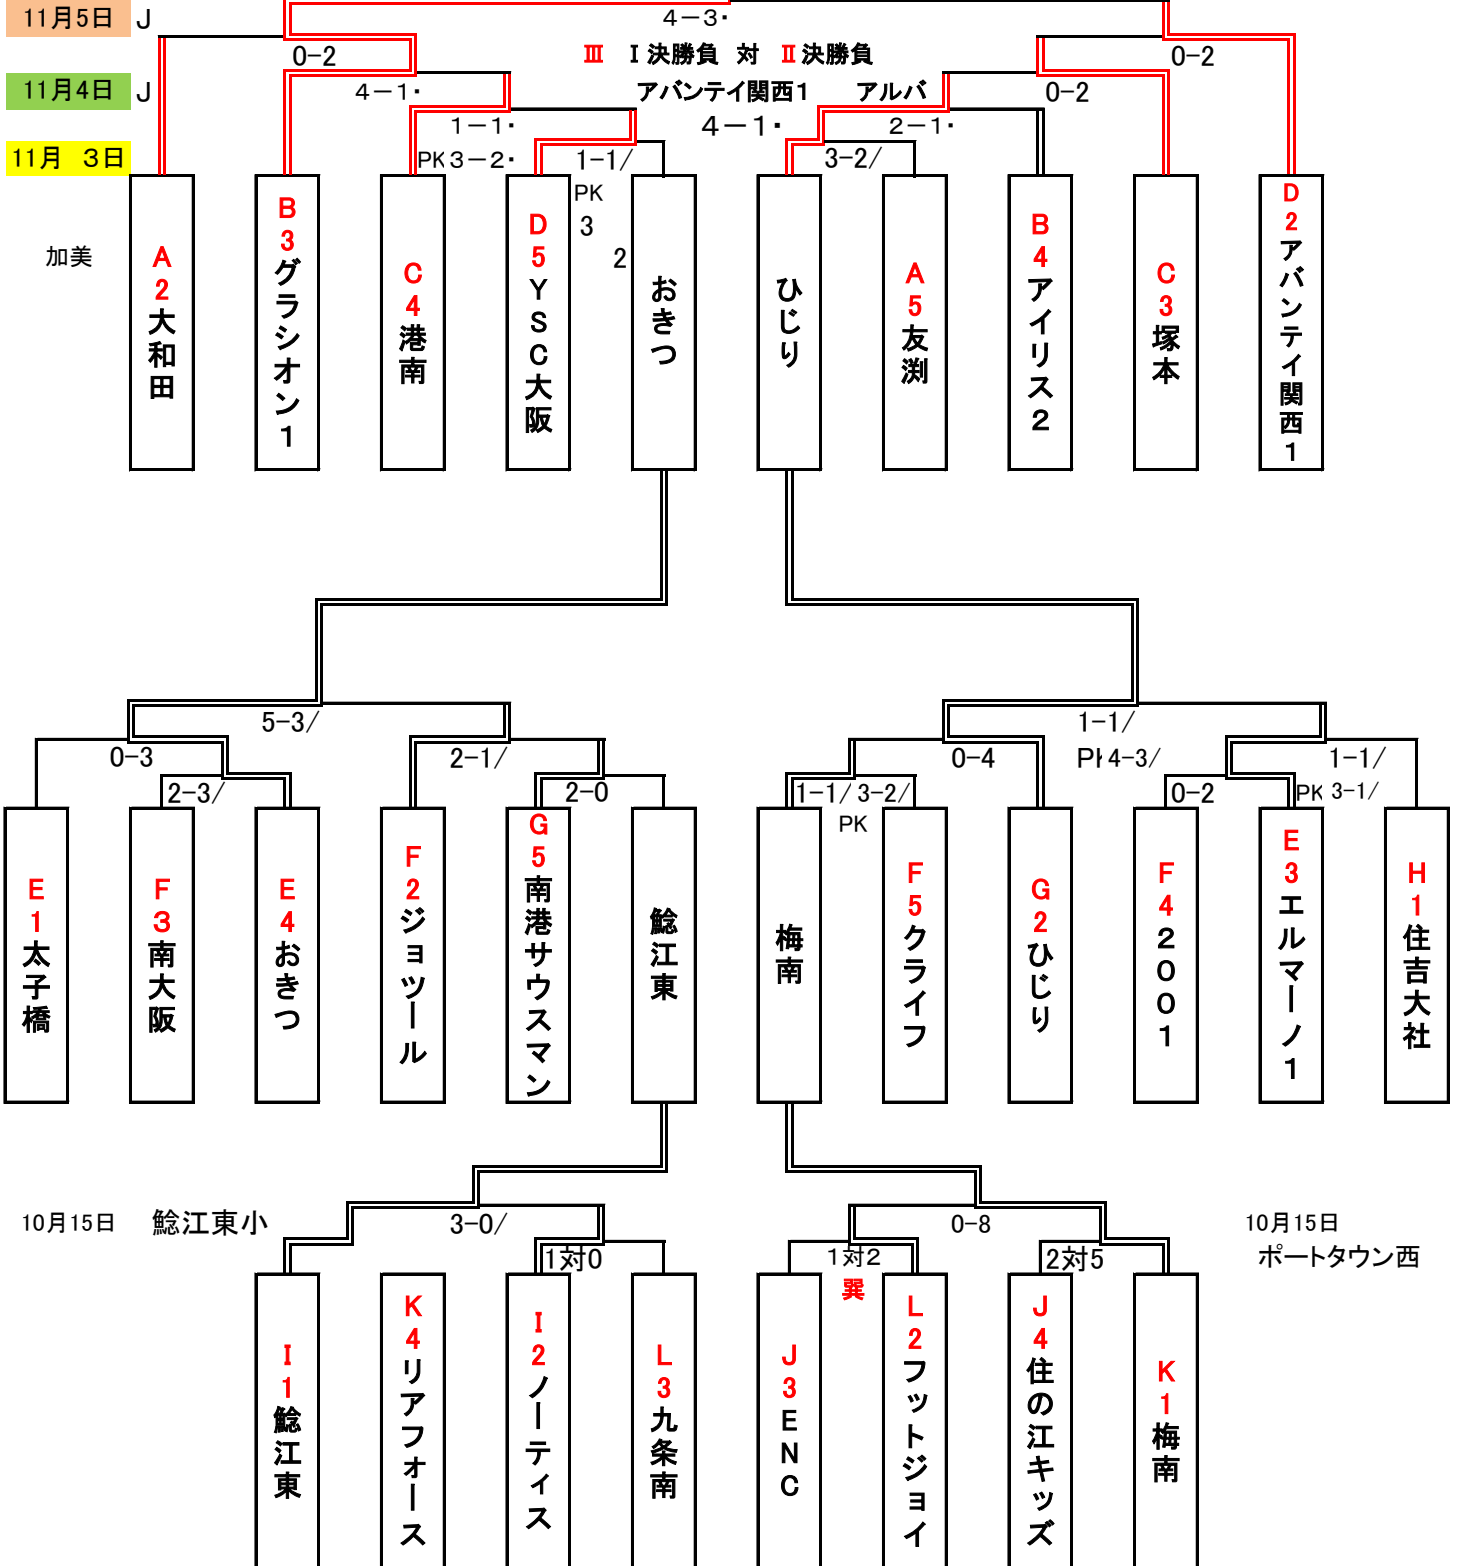

中央大会進出決定戦

一部一位 A1 ジュネッス1 B1 セントラル C1 東淀川 D1 アイリス1 は中央大会進出決定
E グラシオン1 F セレッソ大阪 G アバンティ関西1

会場提供チームの関係で、I2とL2
L3とJ3を入れ替えて運営します。