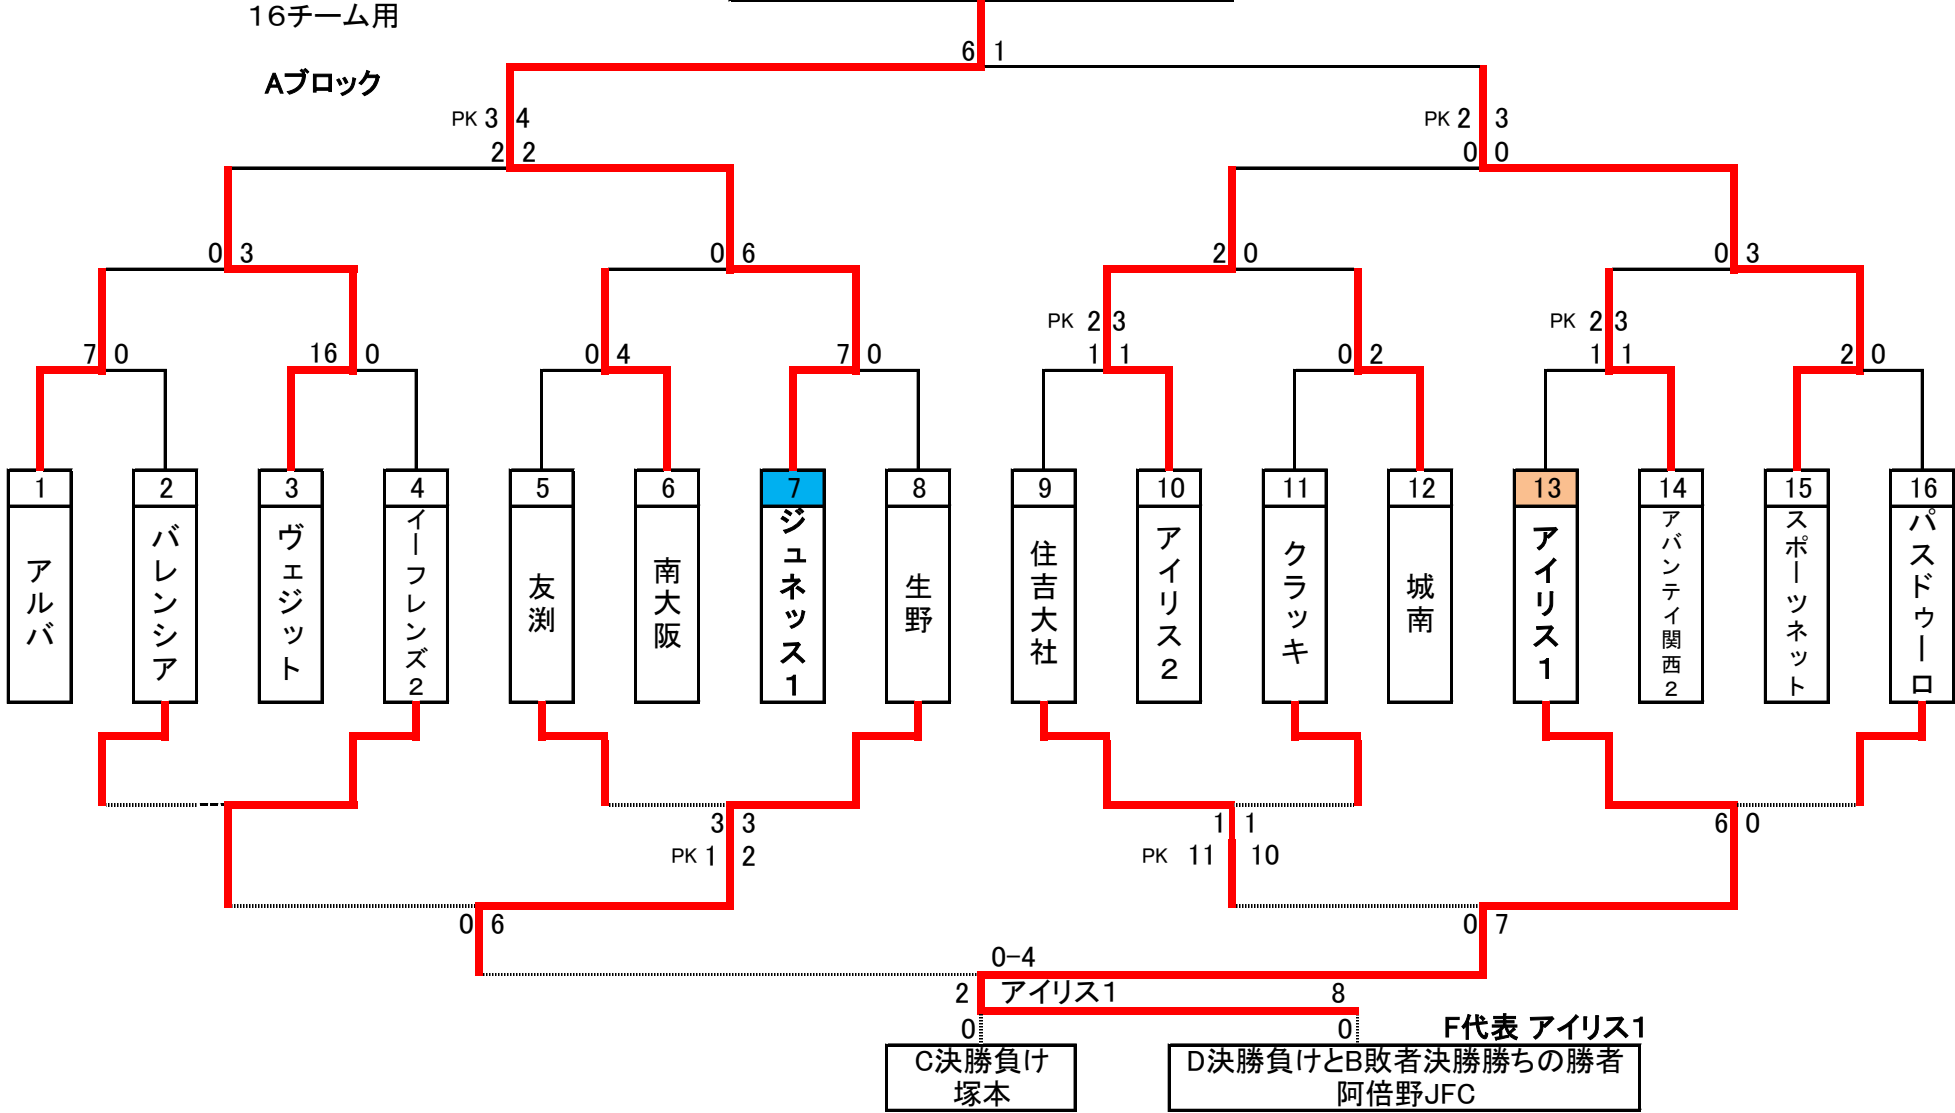

中央大会進出A代表 ジュネッス1

16チーム用

Aブロック

中央大会進出B代表 セントラル

15チーム用

Bブロック

中央大会進出D代表 アバンテイ関西1

15チーム用

Dブロック