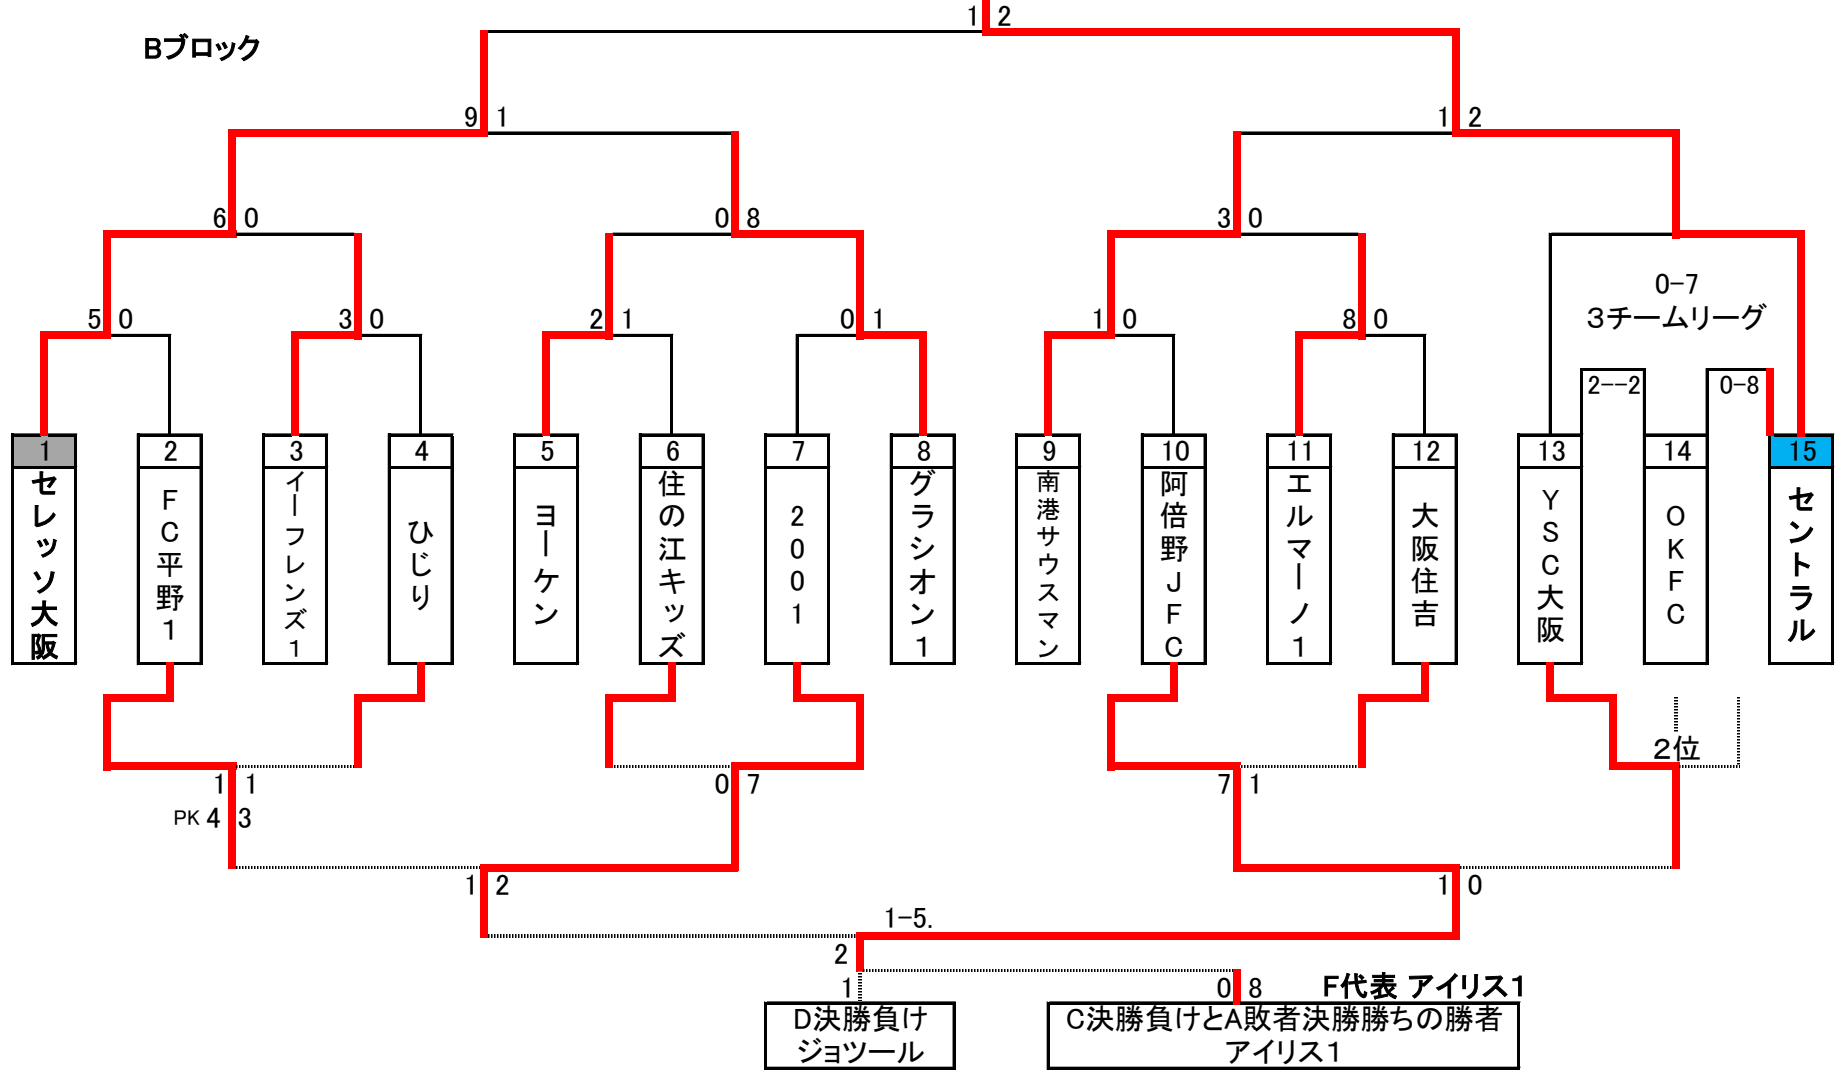

中央大会進出A代表 ジュネッス1

16チーム用

Aブロック

中央大会進出B代表 セントラル

15チーム用

Bブロック

中央大会進出D代表 アバンテイ関西1

15チーム用

Dブロック