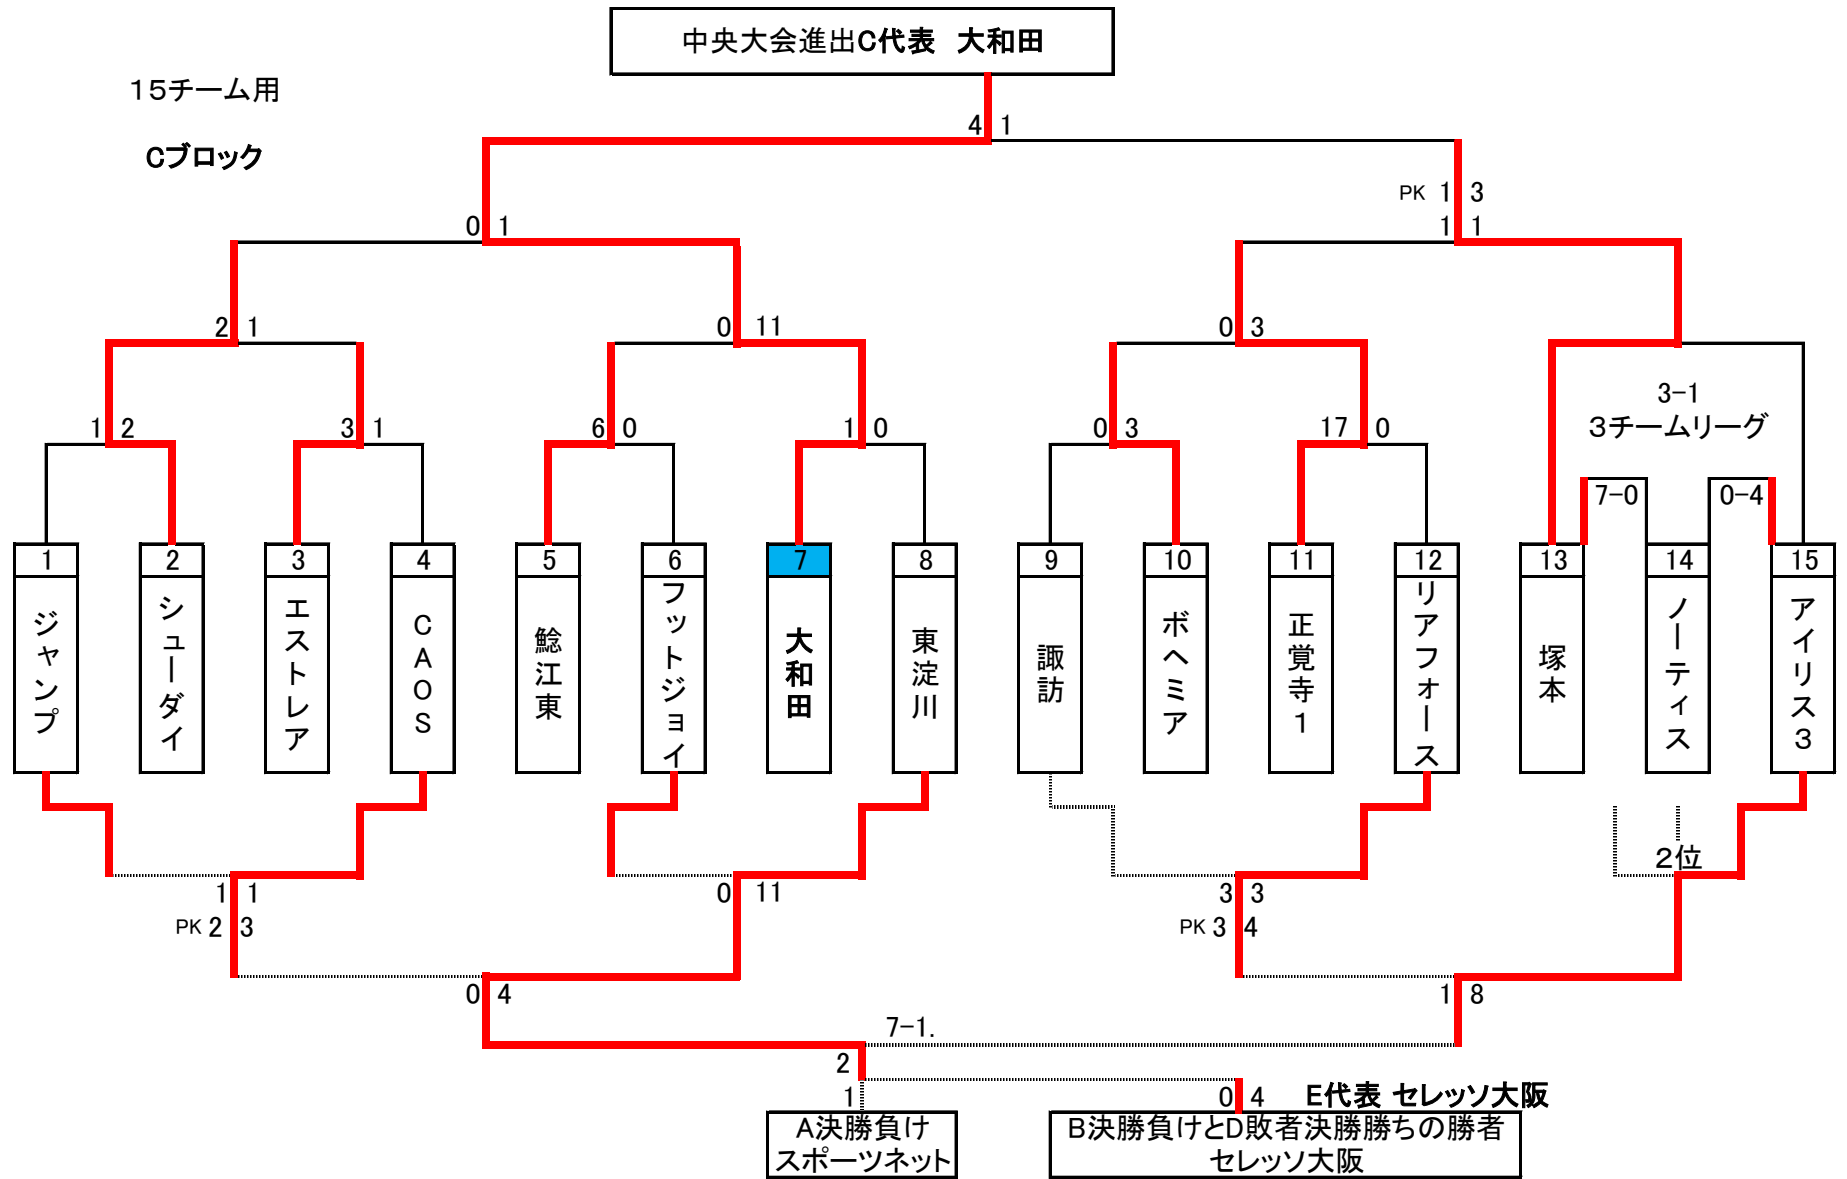

中央大会進出A代表 ジュネッス1

16チーム用

Aブロック

中央大会進出B代表 セントラル

15チーム用

Bブロック

中央大会進出D代表 アバンテイ関西1

15チーム用

Dブロック