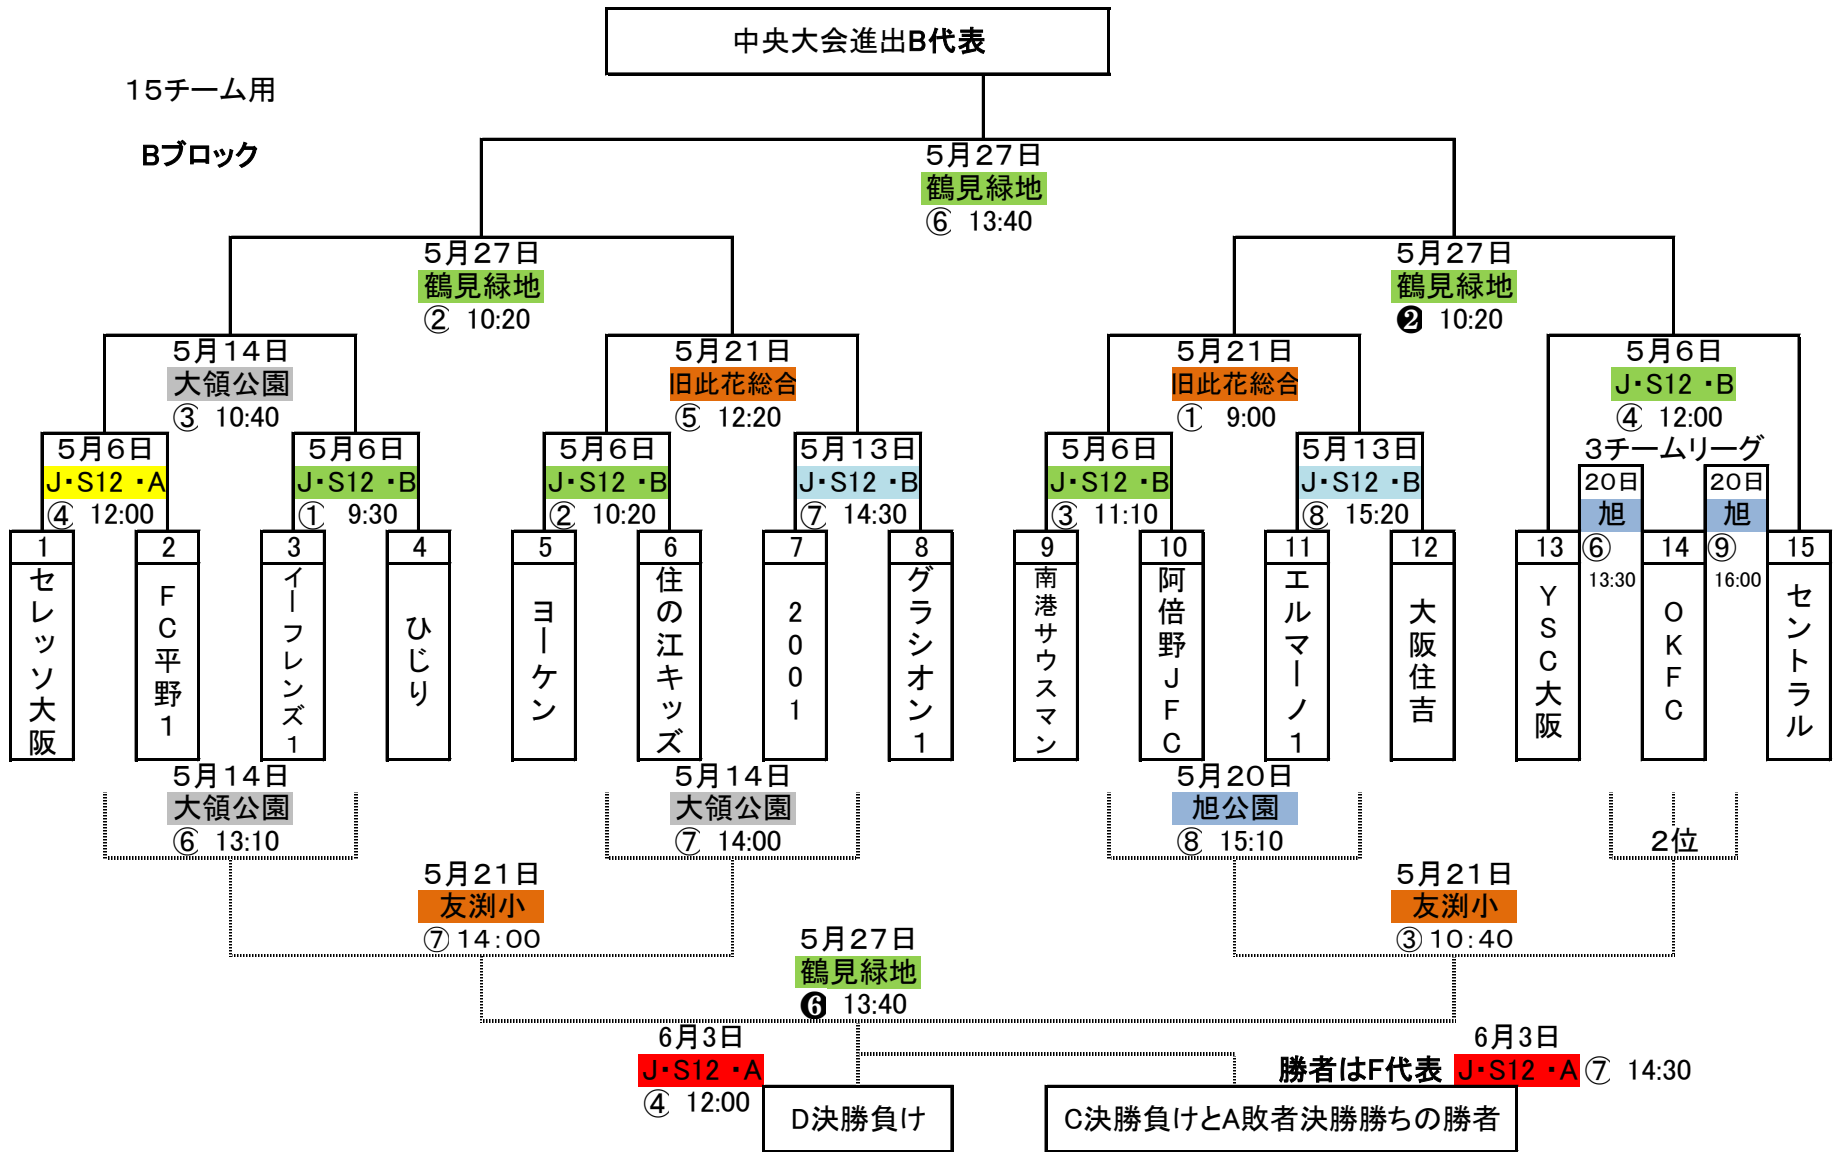

中央大会進出A代表

16チーム用

Aブロック

中央大会進出C代表

15チーム用

Cブロック

中央大会進出D代表

15チーム用

Dブロック