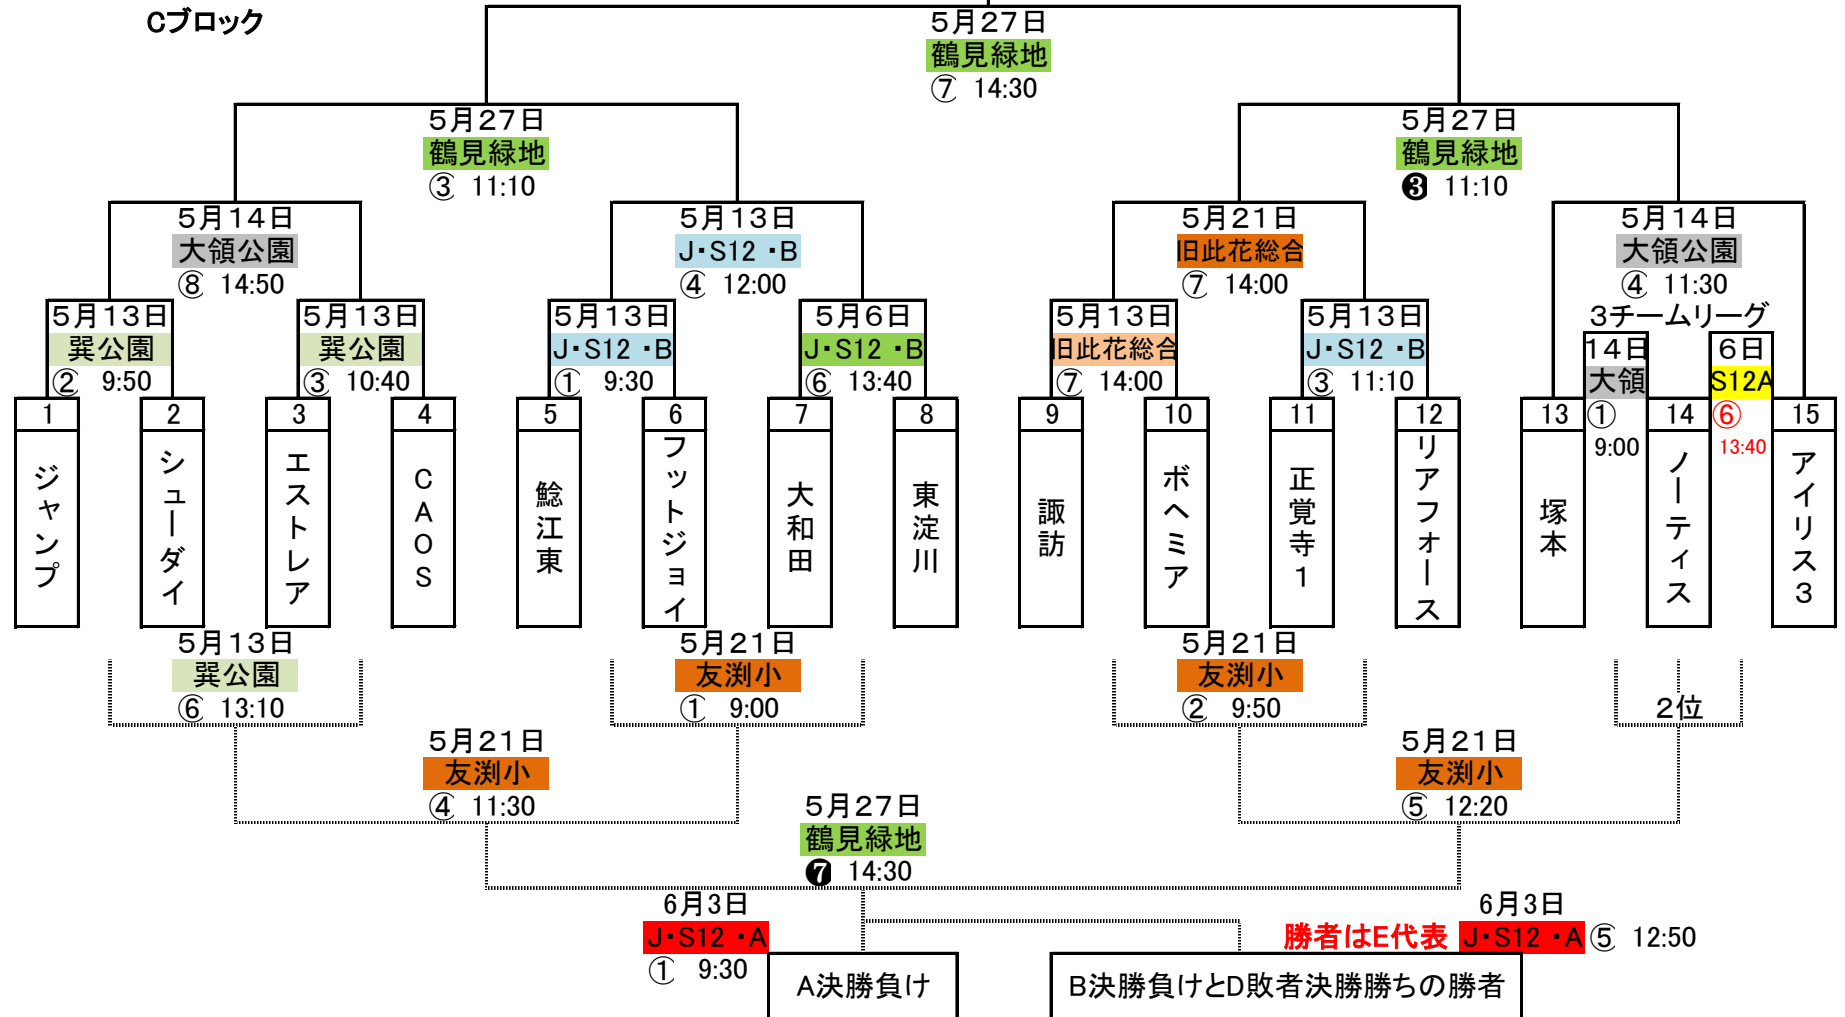

中央大会進出A代表

16チーム用

Aブロック

中央大会進出C代表

15チーム用

Cブロック

中央大会進出D代表

15チーム用

Dブロック