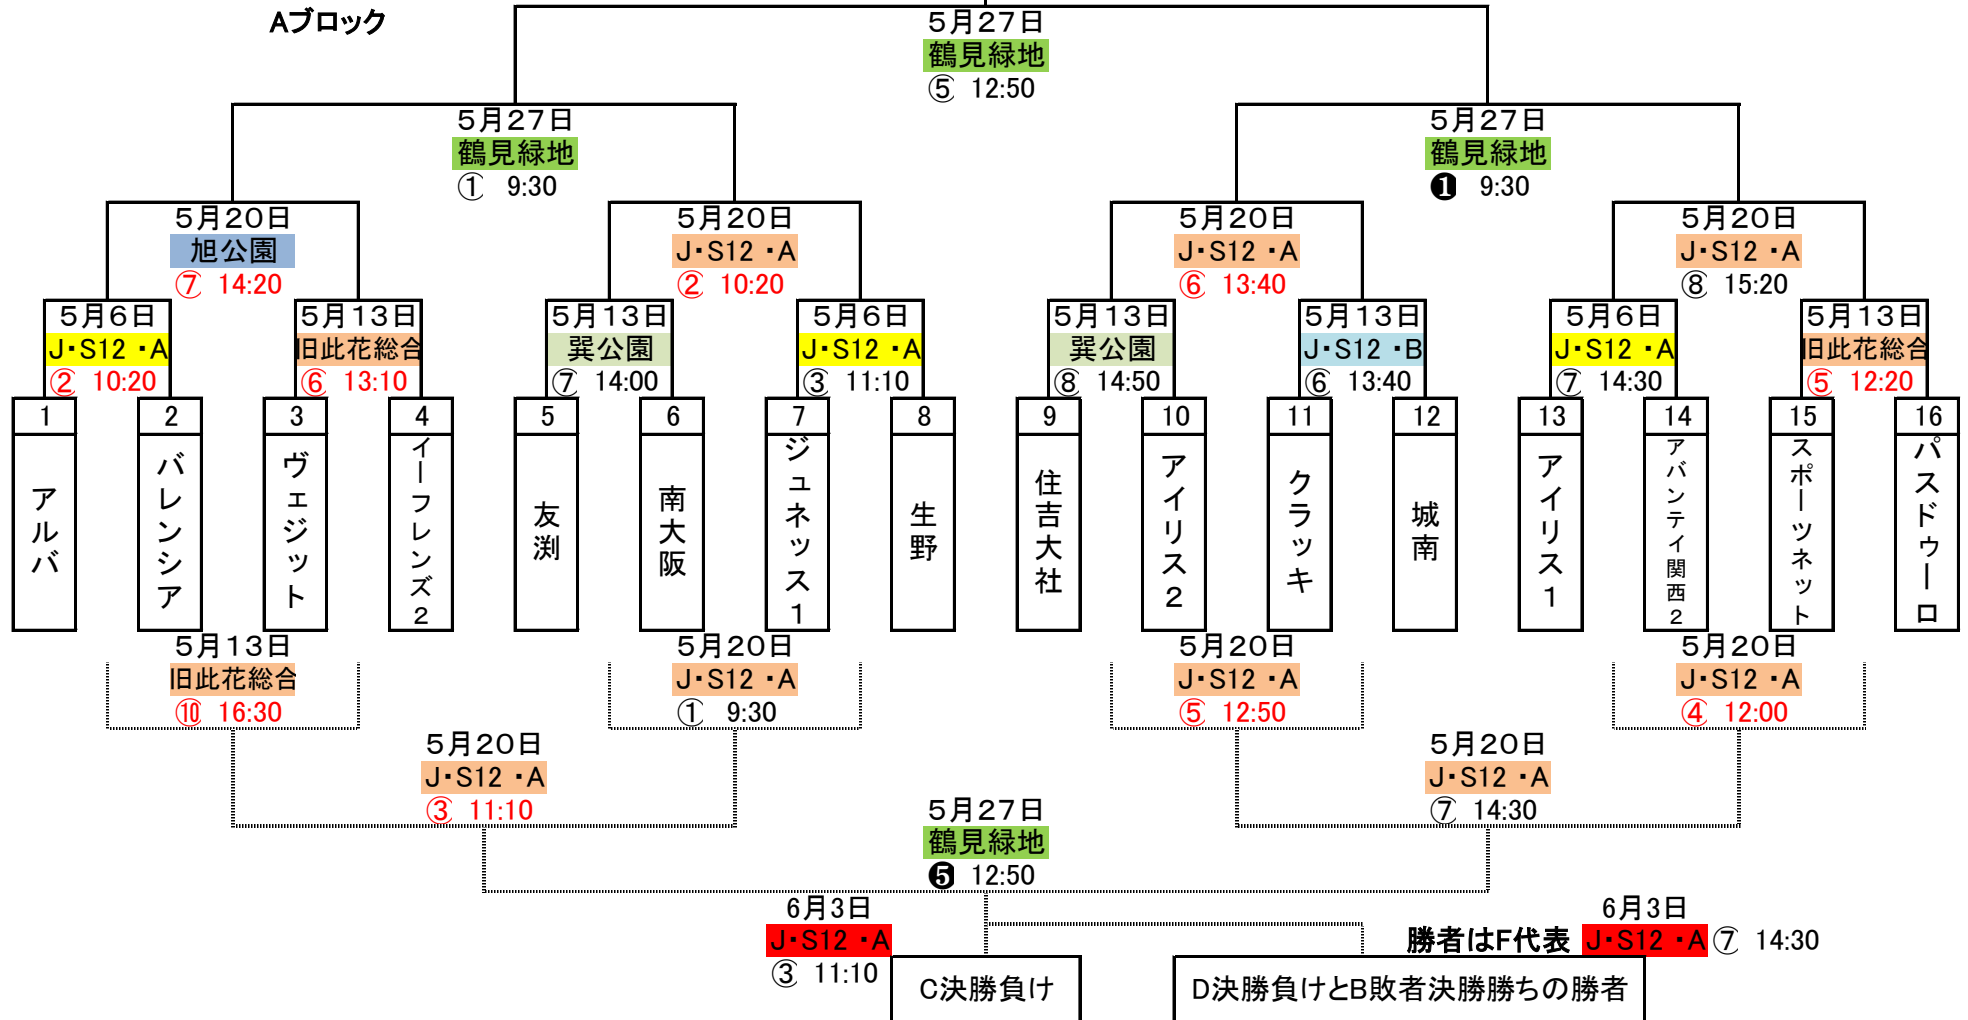

中央大会進出A代表

16チーム用

Aブロック

中央大会進出C代表

15チーム用

Cブロック

中央大会進出D代表

15チーム用

Dブロック