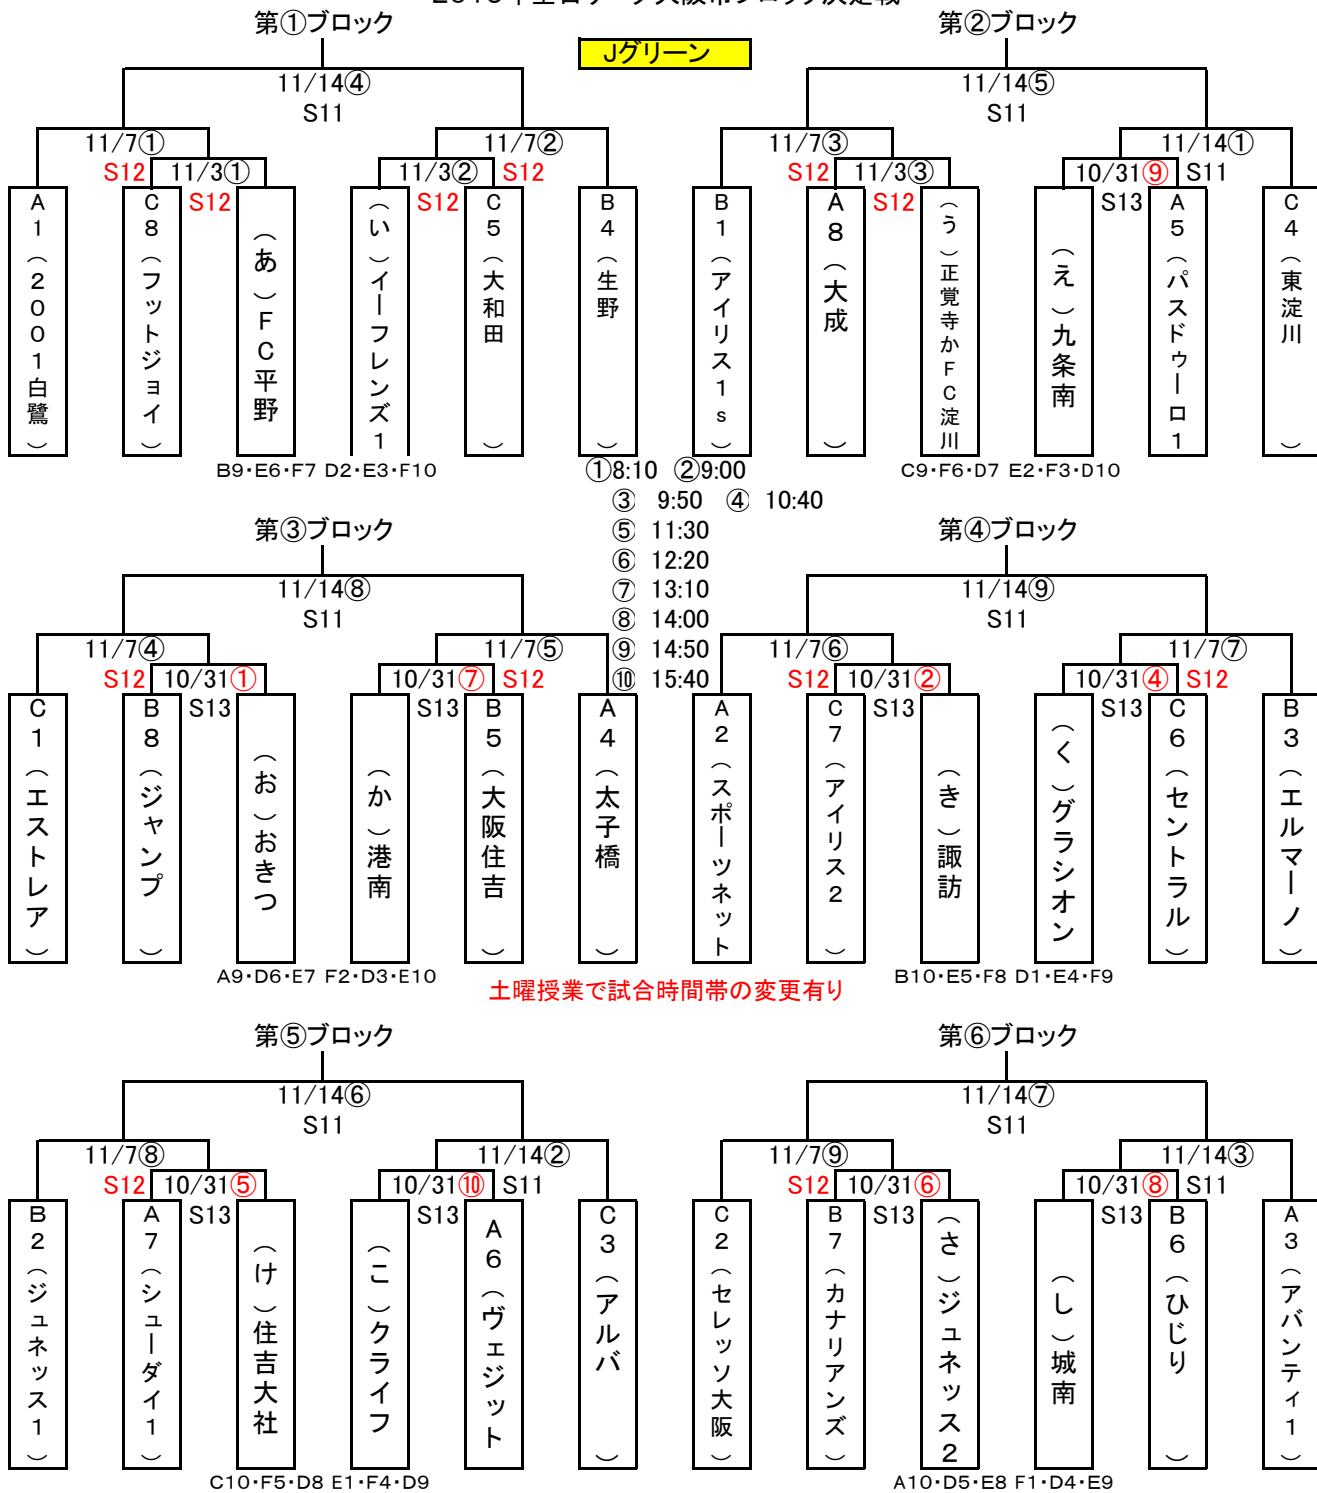

2015年全日リーグ大阪市ブロック決定戦

2015年全日リーグ大阪市ブロック決定戦3チームリーグ戦

日程10月18,24,25日

第①ブロック(あ)	第①ブロック(い)	第②ブロック(う)	第②ブロック(え)	第③ブロック(お)	第③ブロック(か)	
B9 FC平野	D2 イーレンズ1	C9 正覚寺	E2 九条南	A9 おきつ	F2 港南	18日
E6 シューダイ2	E3 クラッキ	F6 ビゴレ鶴見	F3 OKFC	D6 加美北	D3アバンティ関西2	・旧此花
F7 イーデス阿倍野	F10 ジョツール	D7 FC淀川	D10 豊里	E7 リアフォース	E10 キング	24日
						・巽
第④ブロック(き)	第④ブロック(く)	第⑤ブロック(け)	第⑤ブロック(こ)	第⑥ブロック(さ)	第⑥ブロック(し)	
B10 諏訪	D1 グラシオン	C10 住吉大社	E1 クライフ	A10ジュネッス2nd	F1 城南	25日
E5 FC WEEDS	E4 阿倍野JFC	F5 YSC大阪	F4 友淵1st	D5住之江キッズ	D4 塚本	・大領
F8 リール	F9 イーレンズ2	D8パストゥーロ2nd	D9 鯉江東	E8 友淵2nd	E9 アスリーナ	・友淵小

・ブロック決定戦リーグに参加するチームが土曜授業等の場合は、そのリーグごと18日か24日午後の部か、25日に割り振る予定です。
 ・決定戦トーナメントに参加するチームが土曜授業等の場合は、設定時刻を変えます。日の変更は日程上不可の場合が多いです。