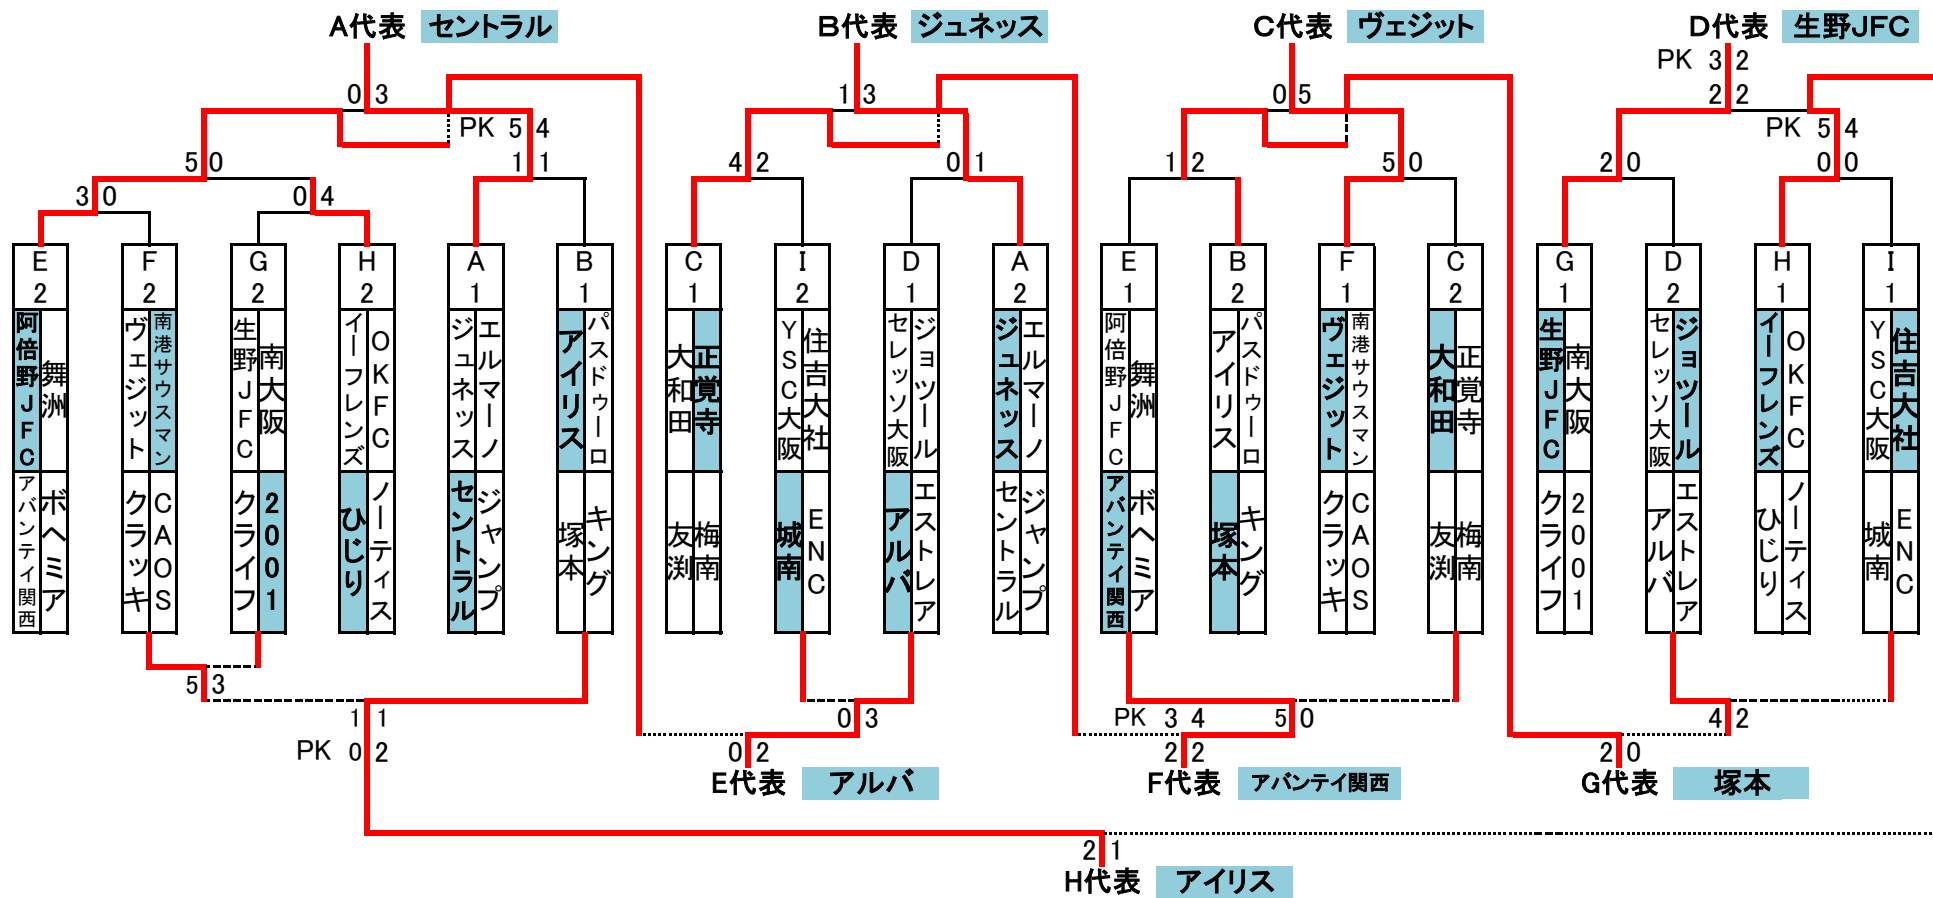

### MUFGカップ大阪市ブロック決定戦 36チーム参加 8代表

- 本大会への出場条件
- ③決定戦 勝・勝 4チーム
  - ②決定戦 勝・勝・勝 2チーム
  - ③決定戦 勝・勝・負・勝 2チーム
  - ③決定戦 勝・負・勝 2チーム
  - ③決定戦 負・勝・勝・勝 2チーム
  - ③決定戦 負・勝・勝 2チーム

Jグリーン

1月13日 A①②③④⑤⑥⑦⑧ B⑧

1月20日 A⑦⑧ B①②④⑦

1月28日 I II III IV V VI VII VIII

1. 9:30		
2. 10:20		
3. 11:10		
4. 12:00		
5. 12:50		
6. 13:40		
7. 14:30		
8. 15:20		