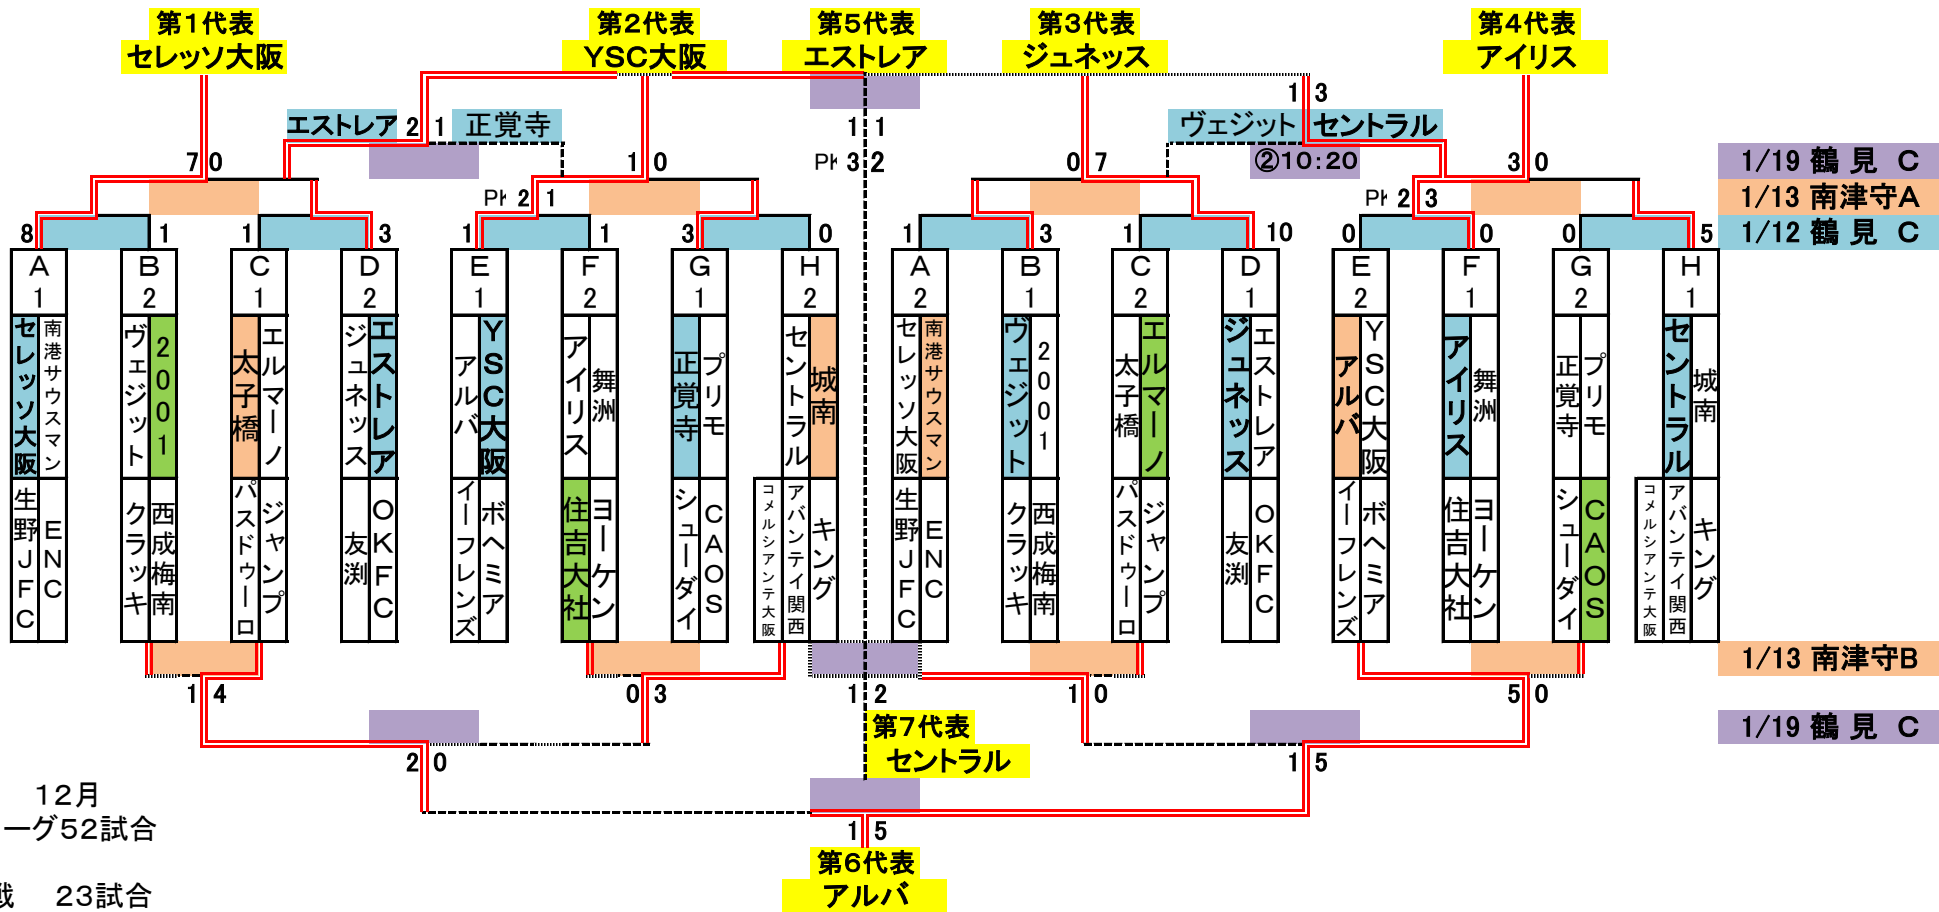

MUFGカップ大阪市ブロック決定戦 33チーム参加 7代表

4 勝 勝
 1 勝 負 勝 勝
 1 勝 負 勝 勝 勝
 負 勝 勝 勝
 1 負 勝 勝

①～⑧勝で ①～④の勝
 ①～⑧勝で ①～④の負
 ①～⑧勝で ①～④の負
 ①～⑧負で ①～④の勝
 ①～⑧負で ①～④の勝

①と②の勝で ⑤の勝
 ①と②の勝で ⑤の負
 ③と④の勝で ⑥の負
 ③と④の勝で ⑥の勝

⑧の勝

第1代表 第2代表 第3代表 第4代表
 第5代表
 第7代表
 第6代表