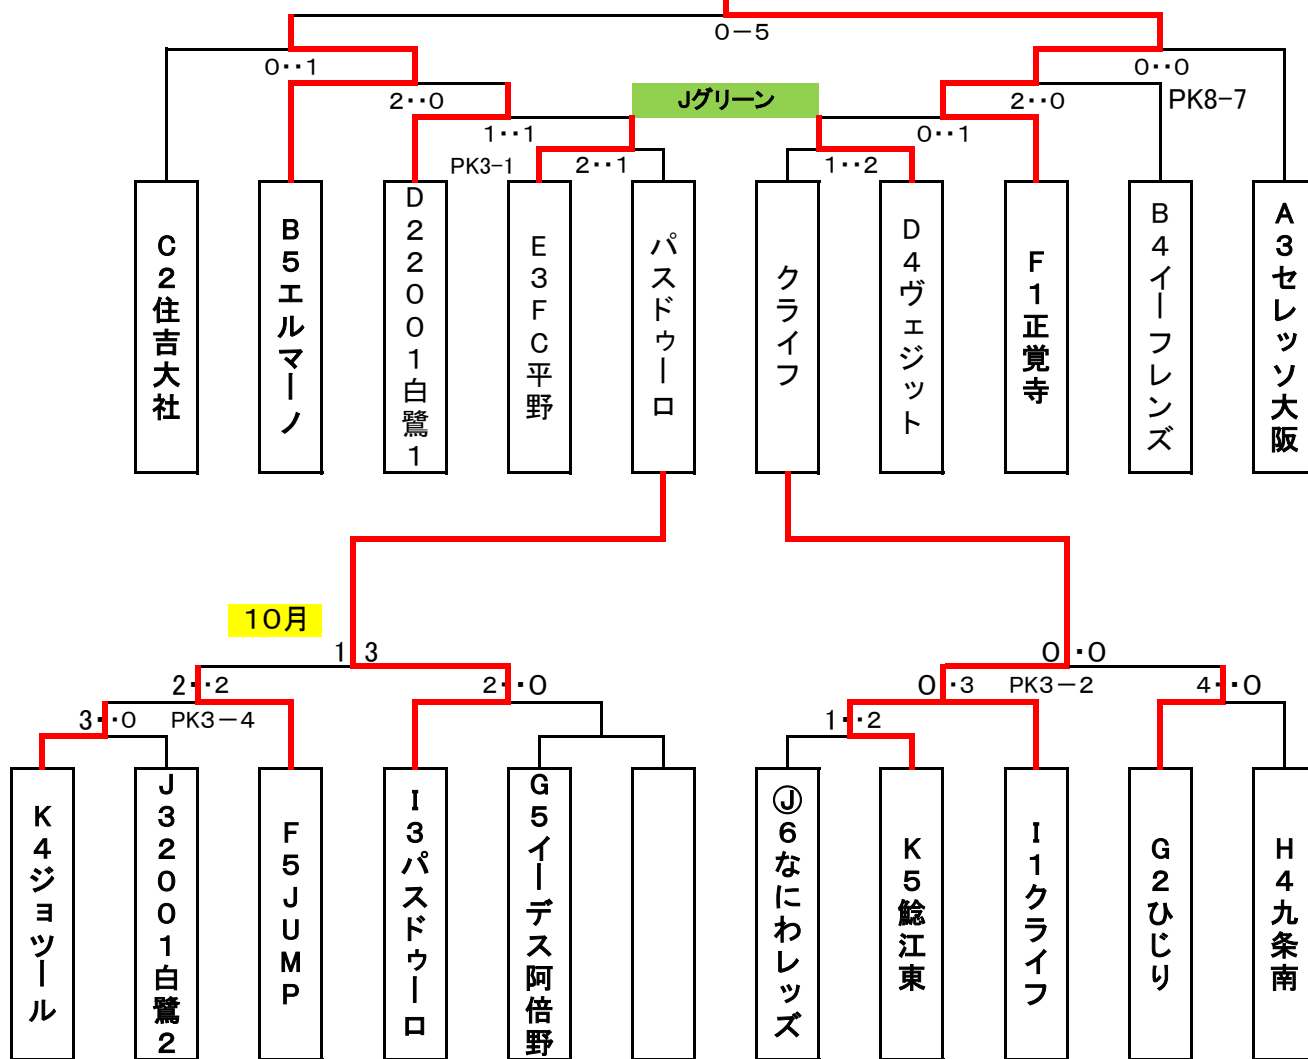

中央大会進出決定戦
Ⅲブロック
正覚寺

一部C1位のアイリス1stは中央大会進出決定

⑥はJ6位

全日リーグ

エントリーチーム数の関係で無の場合は対戦チームの不戦勝とする。
四次リーグの結果でトーナメント戦を実施する。