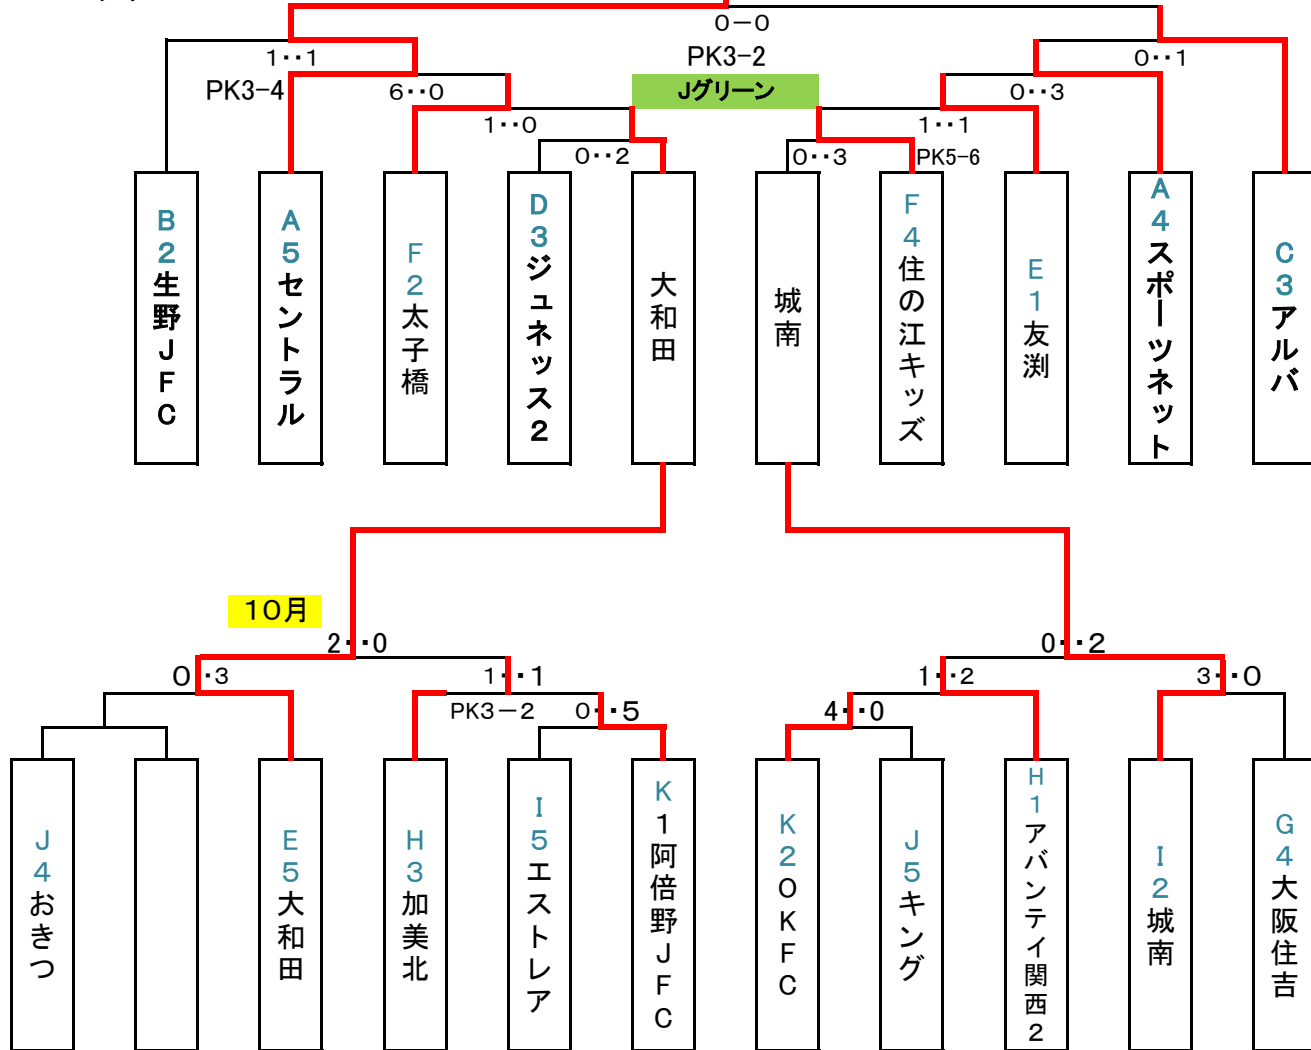

中央大会進出決定戦
IIブロック
セントラル

一部B1位の東淀川は中央大会進出決定
JグリーンS12

ⓍはJ6位

全日リーグ

エントリーチーム数の関係で無の場合は対戦チームの不戦勝とする。
四次リーグの結果でトーナメント戦を実施する。